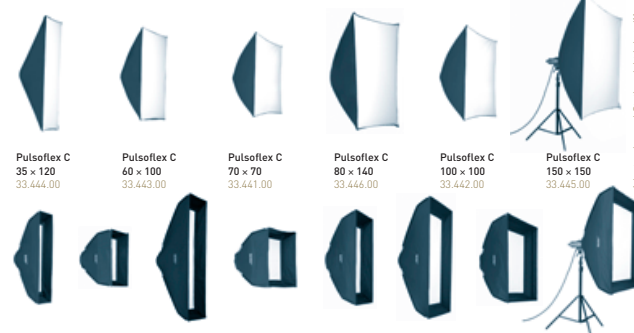

Abschirmklappe mit 2 Flügeln zu P70
33.227.00

SOFTBOXEN

Pulsoflex C 35 x 120
33.444.00

Pulsoflex C 60 x 100
33.443.00

Pulsoflex C 70 x 70
33.441.00

Pulsoflex C 80 x 140
33.446.00

Pulsoflex C 100 x 100
33.442.00

Pulsoflex C 150 x 150
33.445.00

Pulsoflex EM 30 x 110
33.424.00

Pulsoflex EM 35 x 60
33.415.00

Pulsoflex EM 40 x 155
33.425.00

Pulsoflex EM 50 x 50
33.406.00

Pulsoflex EM 55 x 95
33.416.00

Pulsoflex EM 80 x 140
33.417.00

Pulsoflex EM 80 x 80
33.407.00

Pulsoflex EM 110 x 110
33.408.00

Adapterring und Stative nicht integriert